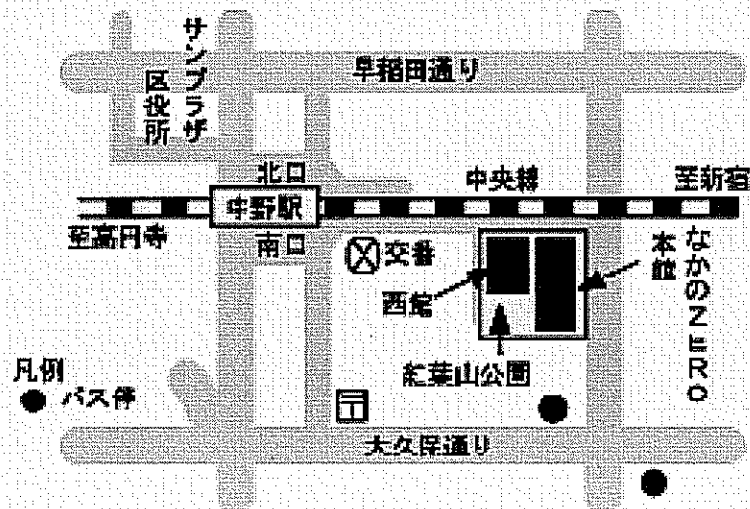

毎回、材料代実費が100円かかります。

会場 ; なかのZERO西館学習室 参加費 1,000円/回/講座

申し込み

- * 往復はがきに講座名、氏名(フリガナ)、住所、電話番号を記入して〒164-0001 中野区中野2-9-7、なかのZERO支援課へ
- * 申込みは随時受け付けています。開催日の3日前までにお申込み下さい。空きがある場合には、直接、会場でのお申込みもできます。メール kuroda@space.biglobe.ne.jp でも受け付けます
- * 今回のお申込みは平成22年3月末まで有効です。
- * 他の講座の情報については、なかのZEROの本館内にある公開講座コーナーをご覧ください

問合せ先

- * 5340-5011(なかのZERO支援課)
- * 3368-1305(なかの文化フォーラム 黒田)

共催 なかの文化フォーラム
なかのZERO指定管理者
後援 中野区教育委員会

持ち物

ハサミ、カッターナイフ、のり（ボンド）、定規、筆記用具、作品持ち帰り用袋

あれば便利な物

つまようじ、クリップ、竹串、ヘラなど

4月度	バラのブローチ	両面和紙を使い豪華な出来栄え	金具付属
5月度	箱を楽しむ	六角形の箱	
7月度	夏祭り	賑やかな夏の風物	
9月度	菊の花	応用でいろいろな花にアレンジ	
10月度	ペーパーブロックⅠ ふくろう（前半）	枚数が多いので2回連続	
11月度	ペーパーブロックⅠ ふくろう（後半）	〃	
12月度	お正月飾り	色紙飾り	色紙付属
1月度	くす玉人形Ⅰ ピエロ（前半）	伝承のくす玉折りをアレンジ	
2月度	くす玉人形Ⅰ ピエロ（後半）	伝承のくす玉折りをアレンジ	
3月度	春の花	チューリップ色紙飾り	色紙付属

● JRまたは東京メトロ東西線の中野駅南口から徒歩8分

● 駐輪場は、西館の地下1階にあります。

※ 駐車場は本館の地下3階にありますが、ホールを利用される主催者専用の駐車場ですので、一般の方の利用はできません。体の不自由な方には、専用駐車場があります。

東京都中野区中野2-9-7

TEL:03-5340-5000(代)